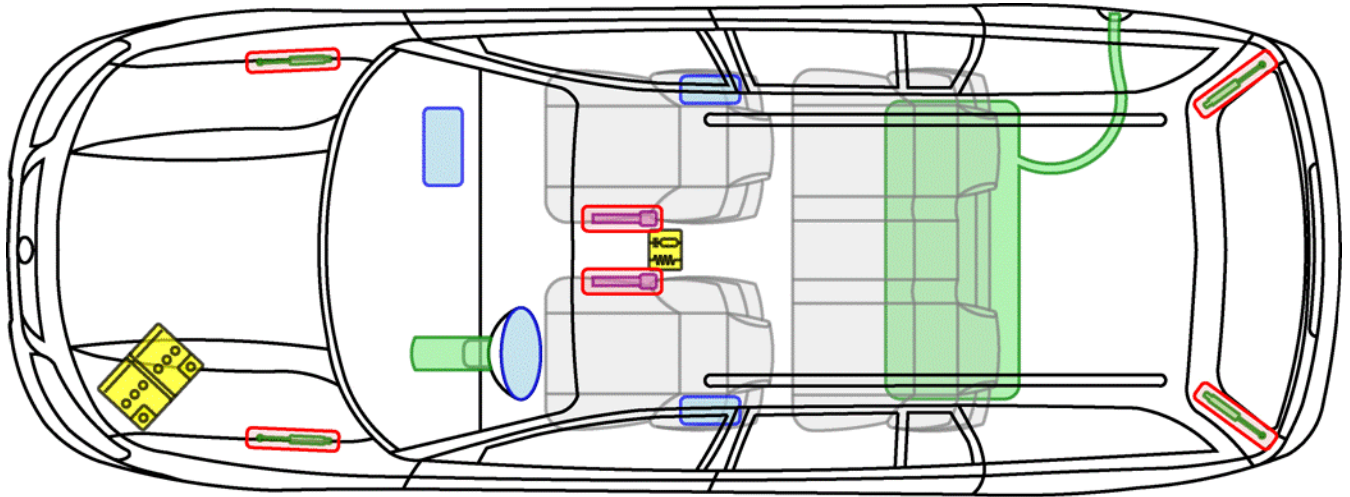

Omega - B

Kombi (Caravan)

Baujahr 1994 →

Legende

	Airbag		Karosserie- verstärkung		Steuergerät
	Gas- generator		Überroll- schutz		Batterie
	Gurt- straffer		Gasdruck- dämpfer		Kraftstoff- tank

Omega - B